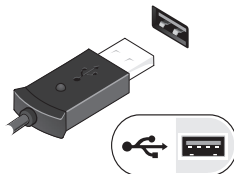

**WAARSCHUWINGEN:** Wanneer u de netadapter van de computer loskoppelt, moet u stevig maar voorzichtig aan de stekker trekken, en niet aan de kabel zelf, om schade aan de kabel te voorkomen. Wanneer u de kabel van de netadapter oprolt, moet u ervoor zorgen dat u de hoek van de aansluiting met de netadapter volgt om schade aan de kabel te voorkomen.

**N.B.:** Sommige apparaten zijn mogelijk niet inbegrepen als u deze niet hebt besteld.

- 1 Sluit de netadapter aan op de connector voor de netadapter van de draagbare computer en op de netspanning.

- 2 Sluit de netwerkkabel aan (optioneel).

- 3 Sluit USB-apparaten aan, zoals een muis of toetsenbord (optioneel).

- 4 Klap het beeldscherm van de computer open en druk op de aan/uitknop om de computer aan te zetten.

**N.B.:** Het wordt aanbevolen om uw computer tenminste een keer aan en uit te zetten voordat u een kaart gaat installeren of de computer op een dockingstation aansluit of een ander extern apparaat zoals een printer.